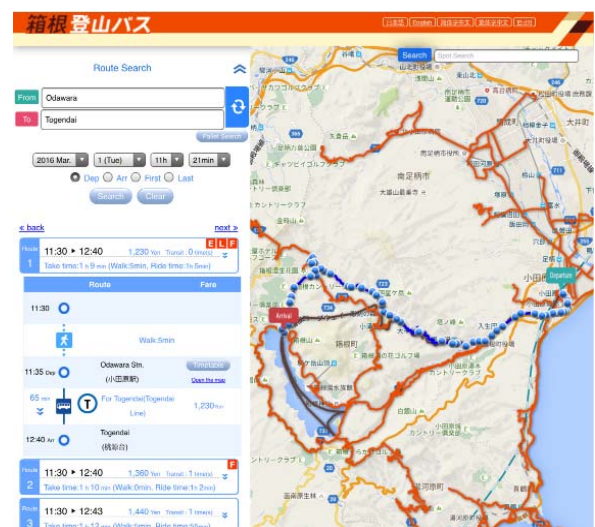

小田急グループは、箱根エリアにおいてバス路線の系統記号化や、駅ナンバリングの導入など「わかりやすい箱根 まわりやすい箱根」の実現に向け様々な取り組みを実施してまいりました。

今回新たにグループの交通機関や徒歩ルートを含めた、出発地から目的地までの最適なルート・所要時間・運賃等をトータルで検索できる「のりかえ案内」サービスを導入することで、箱根を旅行されるお客さまの、より便利でわかりやすい移動をサポートいたします。

「のりかえ案内」サービスは、箱根登山バスの全路線（箱根町や小田原市などを運行）をはじめ、箱根登山電車、箱根登山ケーブルカー、箱根ロープウェイ、箱根海賊船、小田急箱根高速バス（御殿場駅～山のホテル間）の各交通機関および徒歩ルートが検索対象となります。また、近年増加する訪日旅行者に対応するため、英語、中国語（繁体字、簡体字）、韓国語での検索も可能としており、箱根エリアにおいて、交通事業者が訪日旅行者向けに複数の交通機関と徒歩ルートを含めた「のりかえ案内」サービスを提供するのは、当社グループとしては初めての取り組みとなります。

さらに3月下旬には、スマートフォン版も開設予定で、箱根の旅がますます便利になります。

「のりかえ案内」サービスの概要は、次のとおりです。

<のりかえ案内（日本語版イメージ）>

<のりかえ案内（英語版イメージ）>

「のりかえ案内」サービスでは、箱根ロープウェイが検索結果で表示された場合、注意文と運行情報詳細へのリンクを表示します。

4. 主な機能
  - ①出発地から目的地までの徒歩ルートも含めたルート・所要時間・運賃の検索案内
  - ②地図上のルート表記
  - ③施設名や住所、バス路線図、地図上からの出発地・目的地の設定
  - ④バス停時刻表の表示
  - ⑤のりば案内、周辺地図へのリンク機能
  - ⑥英語・中国語（繁体字・簡体字）・韓国語の外国語による案内