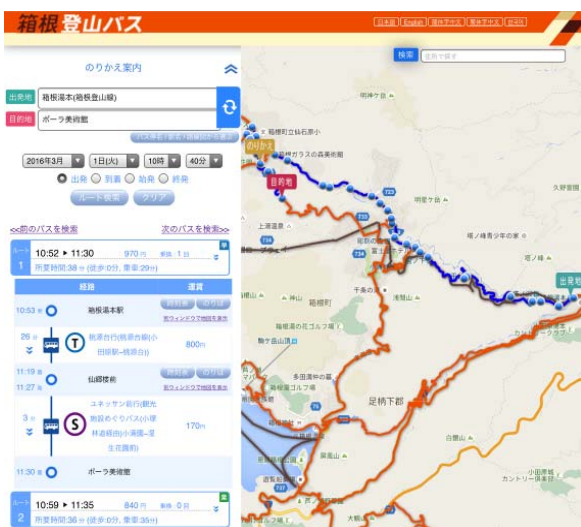

第15-G41号

2016年2月29日

—箱根の旅がより便利にわかりやすく—
箱根登山バスWEBサイトにおいて
「のりかえ案内」サービスをスタートします！！

小田急グループの箱根登山バス株式会社（本社：神奈川県小田原市 取締役社長：伊藤悦充）では、乗換え情報検索サイト大手である、ジョルダン株式会社（本社：東京都新宿区 代表取締役社長：佐藤俊和）と連携し、2016年3月1日（火）より箱根登山バスWEBサイトにおいて、「のりかえ案内」サービスをスタートします。

小田急グループは、箱根エリアにおいてバス路線の系統記号化や、駅ナンバリングの導入など「わかりやすい箱根 まわりやすい箱根」の実現に向け様々な取り組みを実施してまいりました。

今回新たにグループの交通機関や徒歩ルートを含めた、出発地から目的地までの最適なルート・所要時間・運賃等をトータルで検索できる「のりかえ案内」サービスを導入することで、箱根を旅行されるお客さまの、より便利でわかりやすい移動をサポートいたします。

「のりかえ案内」サービスは、箱根登山バスの全路線（箱根町や小田原市などを運行）をはじめ、箱根登山電車、箱根登山ケーブルカー、箱根ロープウェイ、箱根海賊船、小田急箱根高速バス（御殿場駅～山のホテル間）の各交通機関および徒歩ルートが検索対象となります。また、近年増加する訪日旅行者に対応するため、英語、中国語（繁体字、簡体字）、韓国語での検索も可能としており、箱根エリアにおいて、交通事業者が訪日旅行者向けに複数の交通機関と徒歩ルートを含めた「のりかえ案内」サービスを提供するのは、当社グループとしては初めての取り組みとなります。

さらに3月下旬には、スマートフォン版も開設予定で、箱根の旅がますます便利になります。

「のりかえ案内」サービスの概要は、次のとおりです。

<のりかえ案内（日本語版イメージ）>