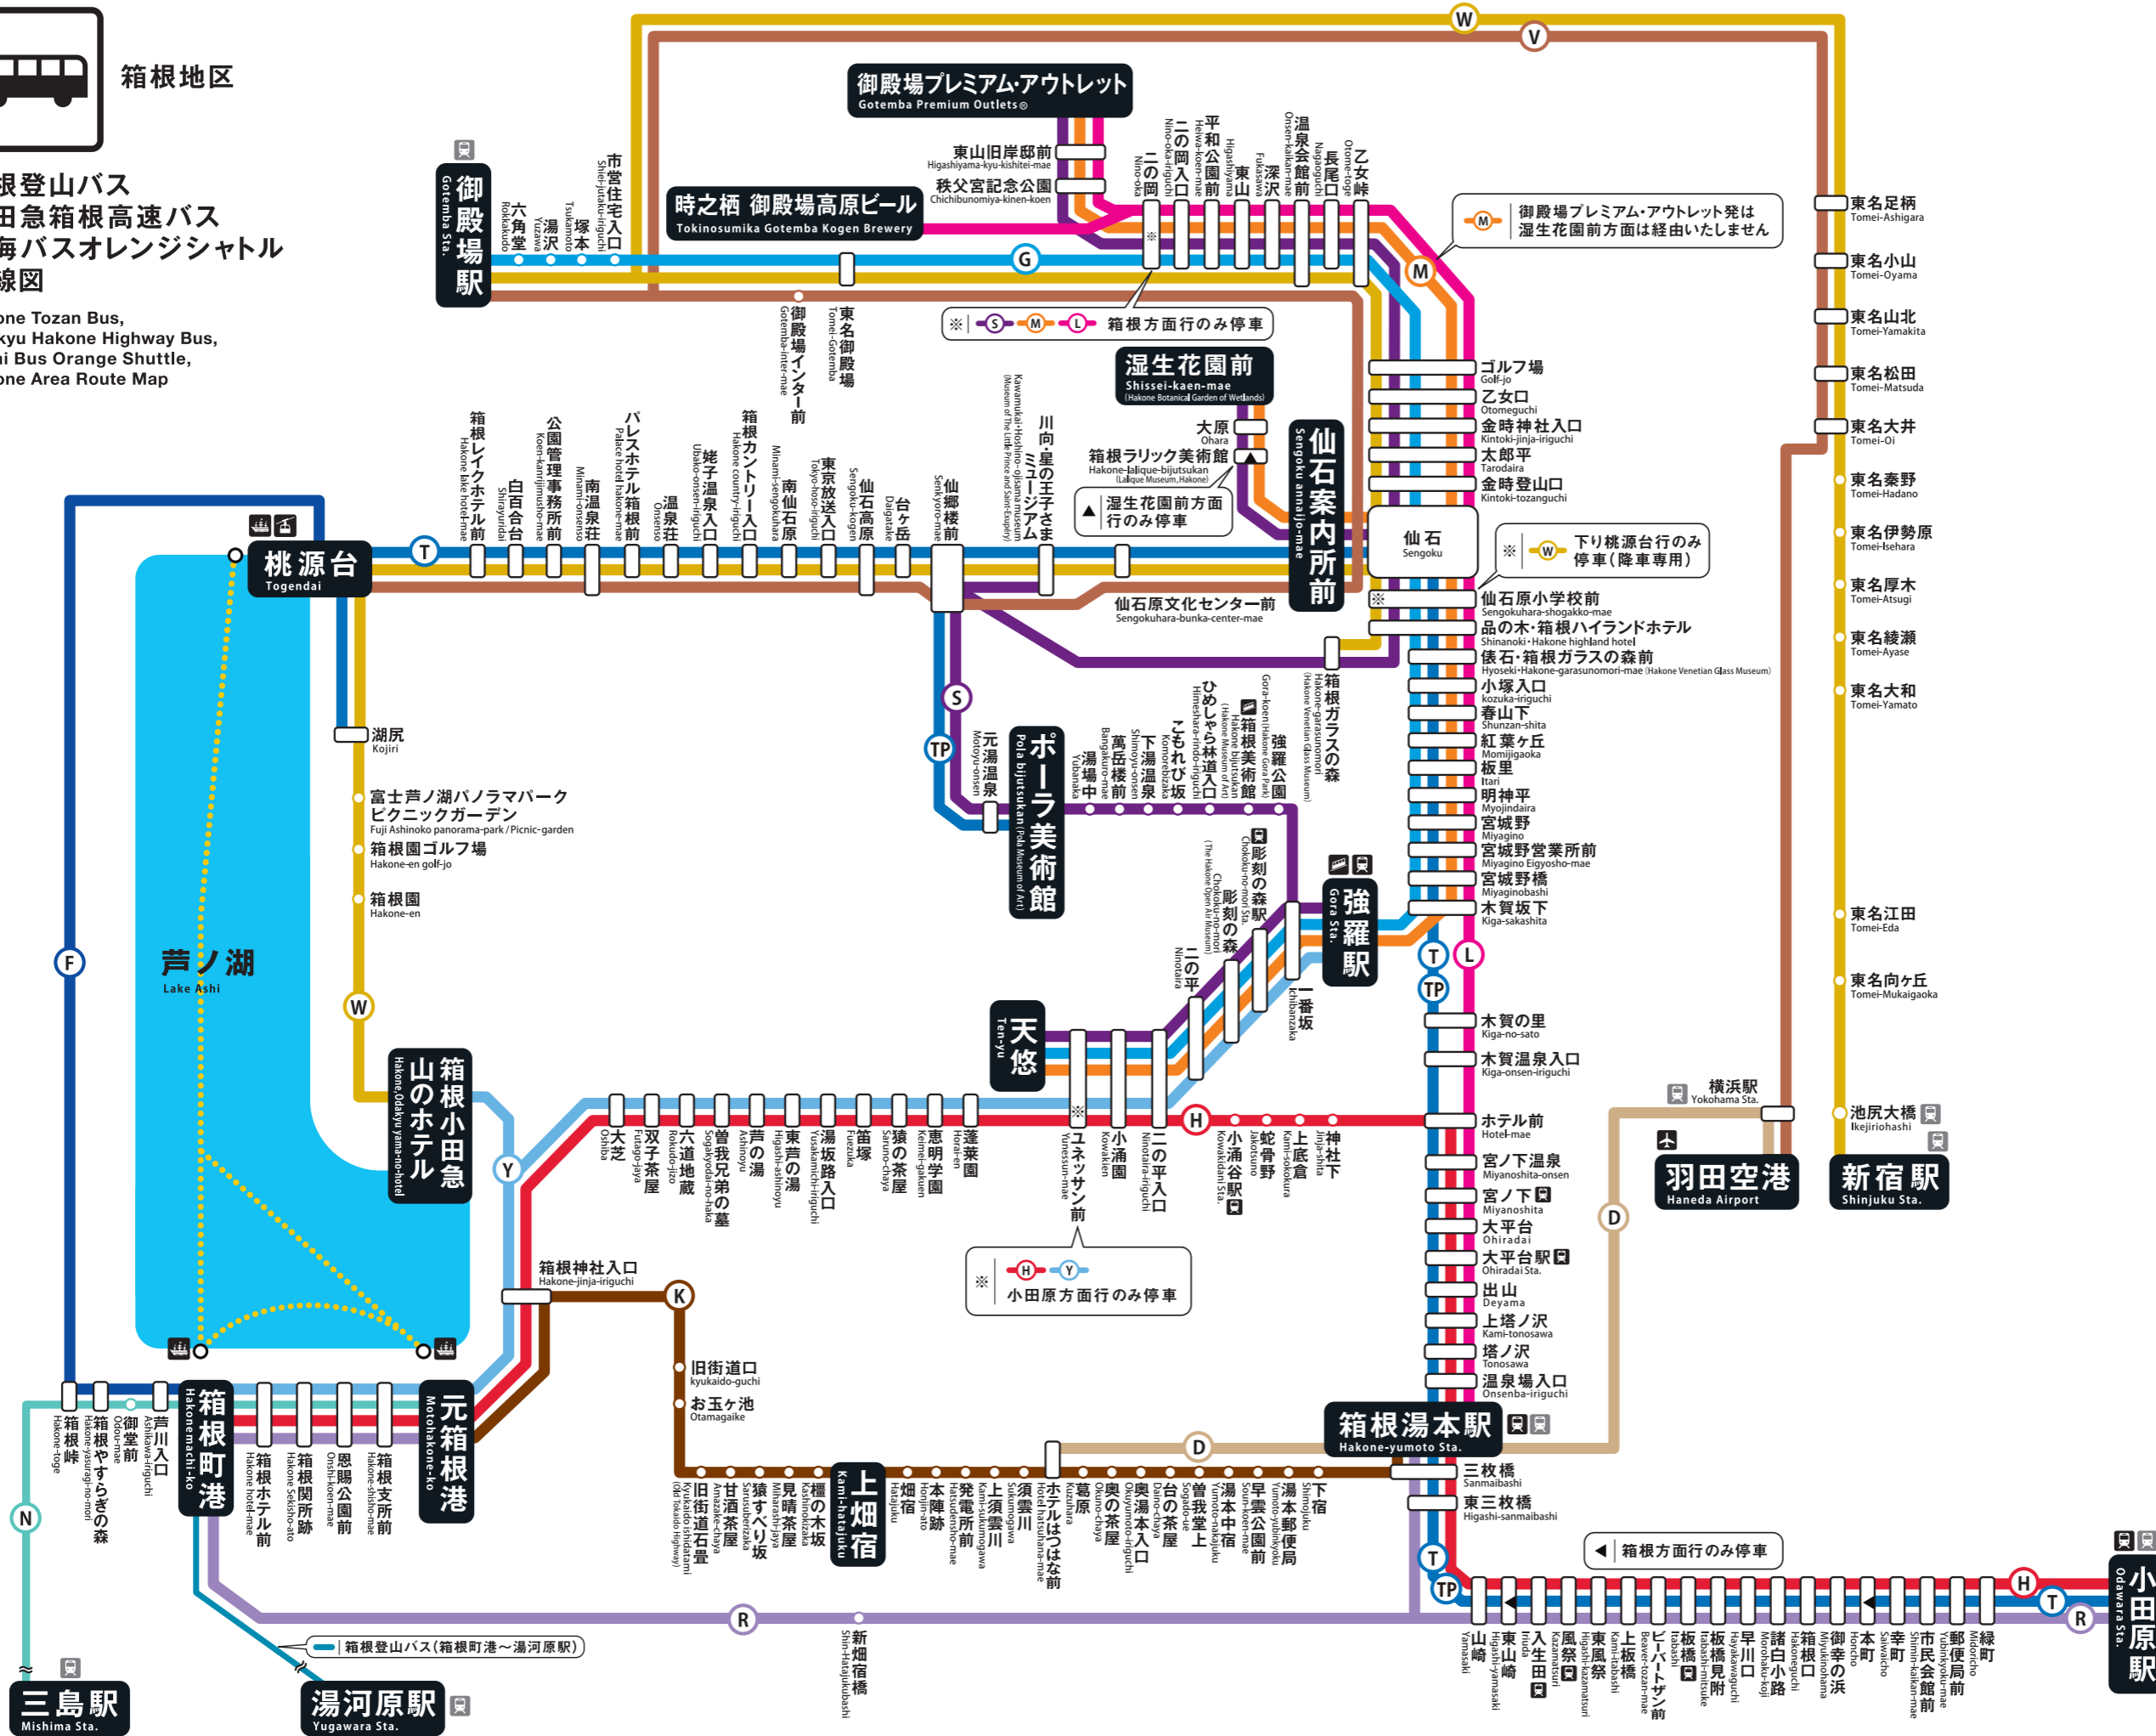

箱根地区

箱根登山バス 小田急箱根高速バス 東海バスオレンジシャトル 路線図

Hakone Tozan Bus,
Odakyu Hakone Highway Bus,
Tokai Bus Orange Shuttle,
Hakone Area Route Map

路線ご案内 information

箱根登山バス
Hakone Tozan Bus

- T 桃源台線 (Togendai Line)
- TP 桃源台線(ポーラ美術館行) (Togendai Line For Pola Bijutsukan)
- H 箱根町線 (Hakone-machi Line)
- L アウトレット・時の柵線 (Outlets Tokinosumika Line)
- G 御殿場線 (Gotemba Line)
- S 観光施設めぐりバス (小塚林道経由) (Kanko shisetsu-meguri Bus (Via Kozuka-rindo))
- M 観光施設めぐりバス (宮城野経由) (Kanko shisetsu-meguri Bus (Via Miyaginno))
- K 箱根旧街道線 (Hakone-kyukaido Line)
- R 箱根新道線 (Hakone-shindo Line)
- F 芦ノ湖スカイライン線 (Ashinoko-sky Line)
- Y 強羅線(土休日のみ運転) (Gora Line)

小田急箱根高速バス
Odakyu Hakone Highway Bus

- W 新宿・箱根線 (Shinjuku Hakone Line)
- V 羽田線 (Haneda Line)
- D 羽田・湯本線 (Haneda Yumoto Line)

東海バスオレンジシャトル
Tokai Bus Orange Shuttle

- N 三島線 (Mishima Line)

箱根登山電車のりかえ
Transfer for Hakone Tozan Train.

他の電車のりかえ
Transfer for Other Railway Lines.

ケーブルカーのりかえ
Transfer for Cablecar.

ロープウェイのりかえ
Transfer for Ropeway.

箱根海賊船のりかえ
Transfer for Hakone Sightseeing Cruise.