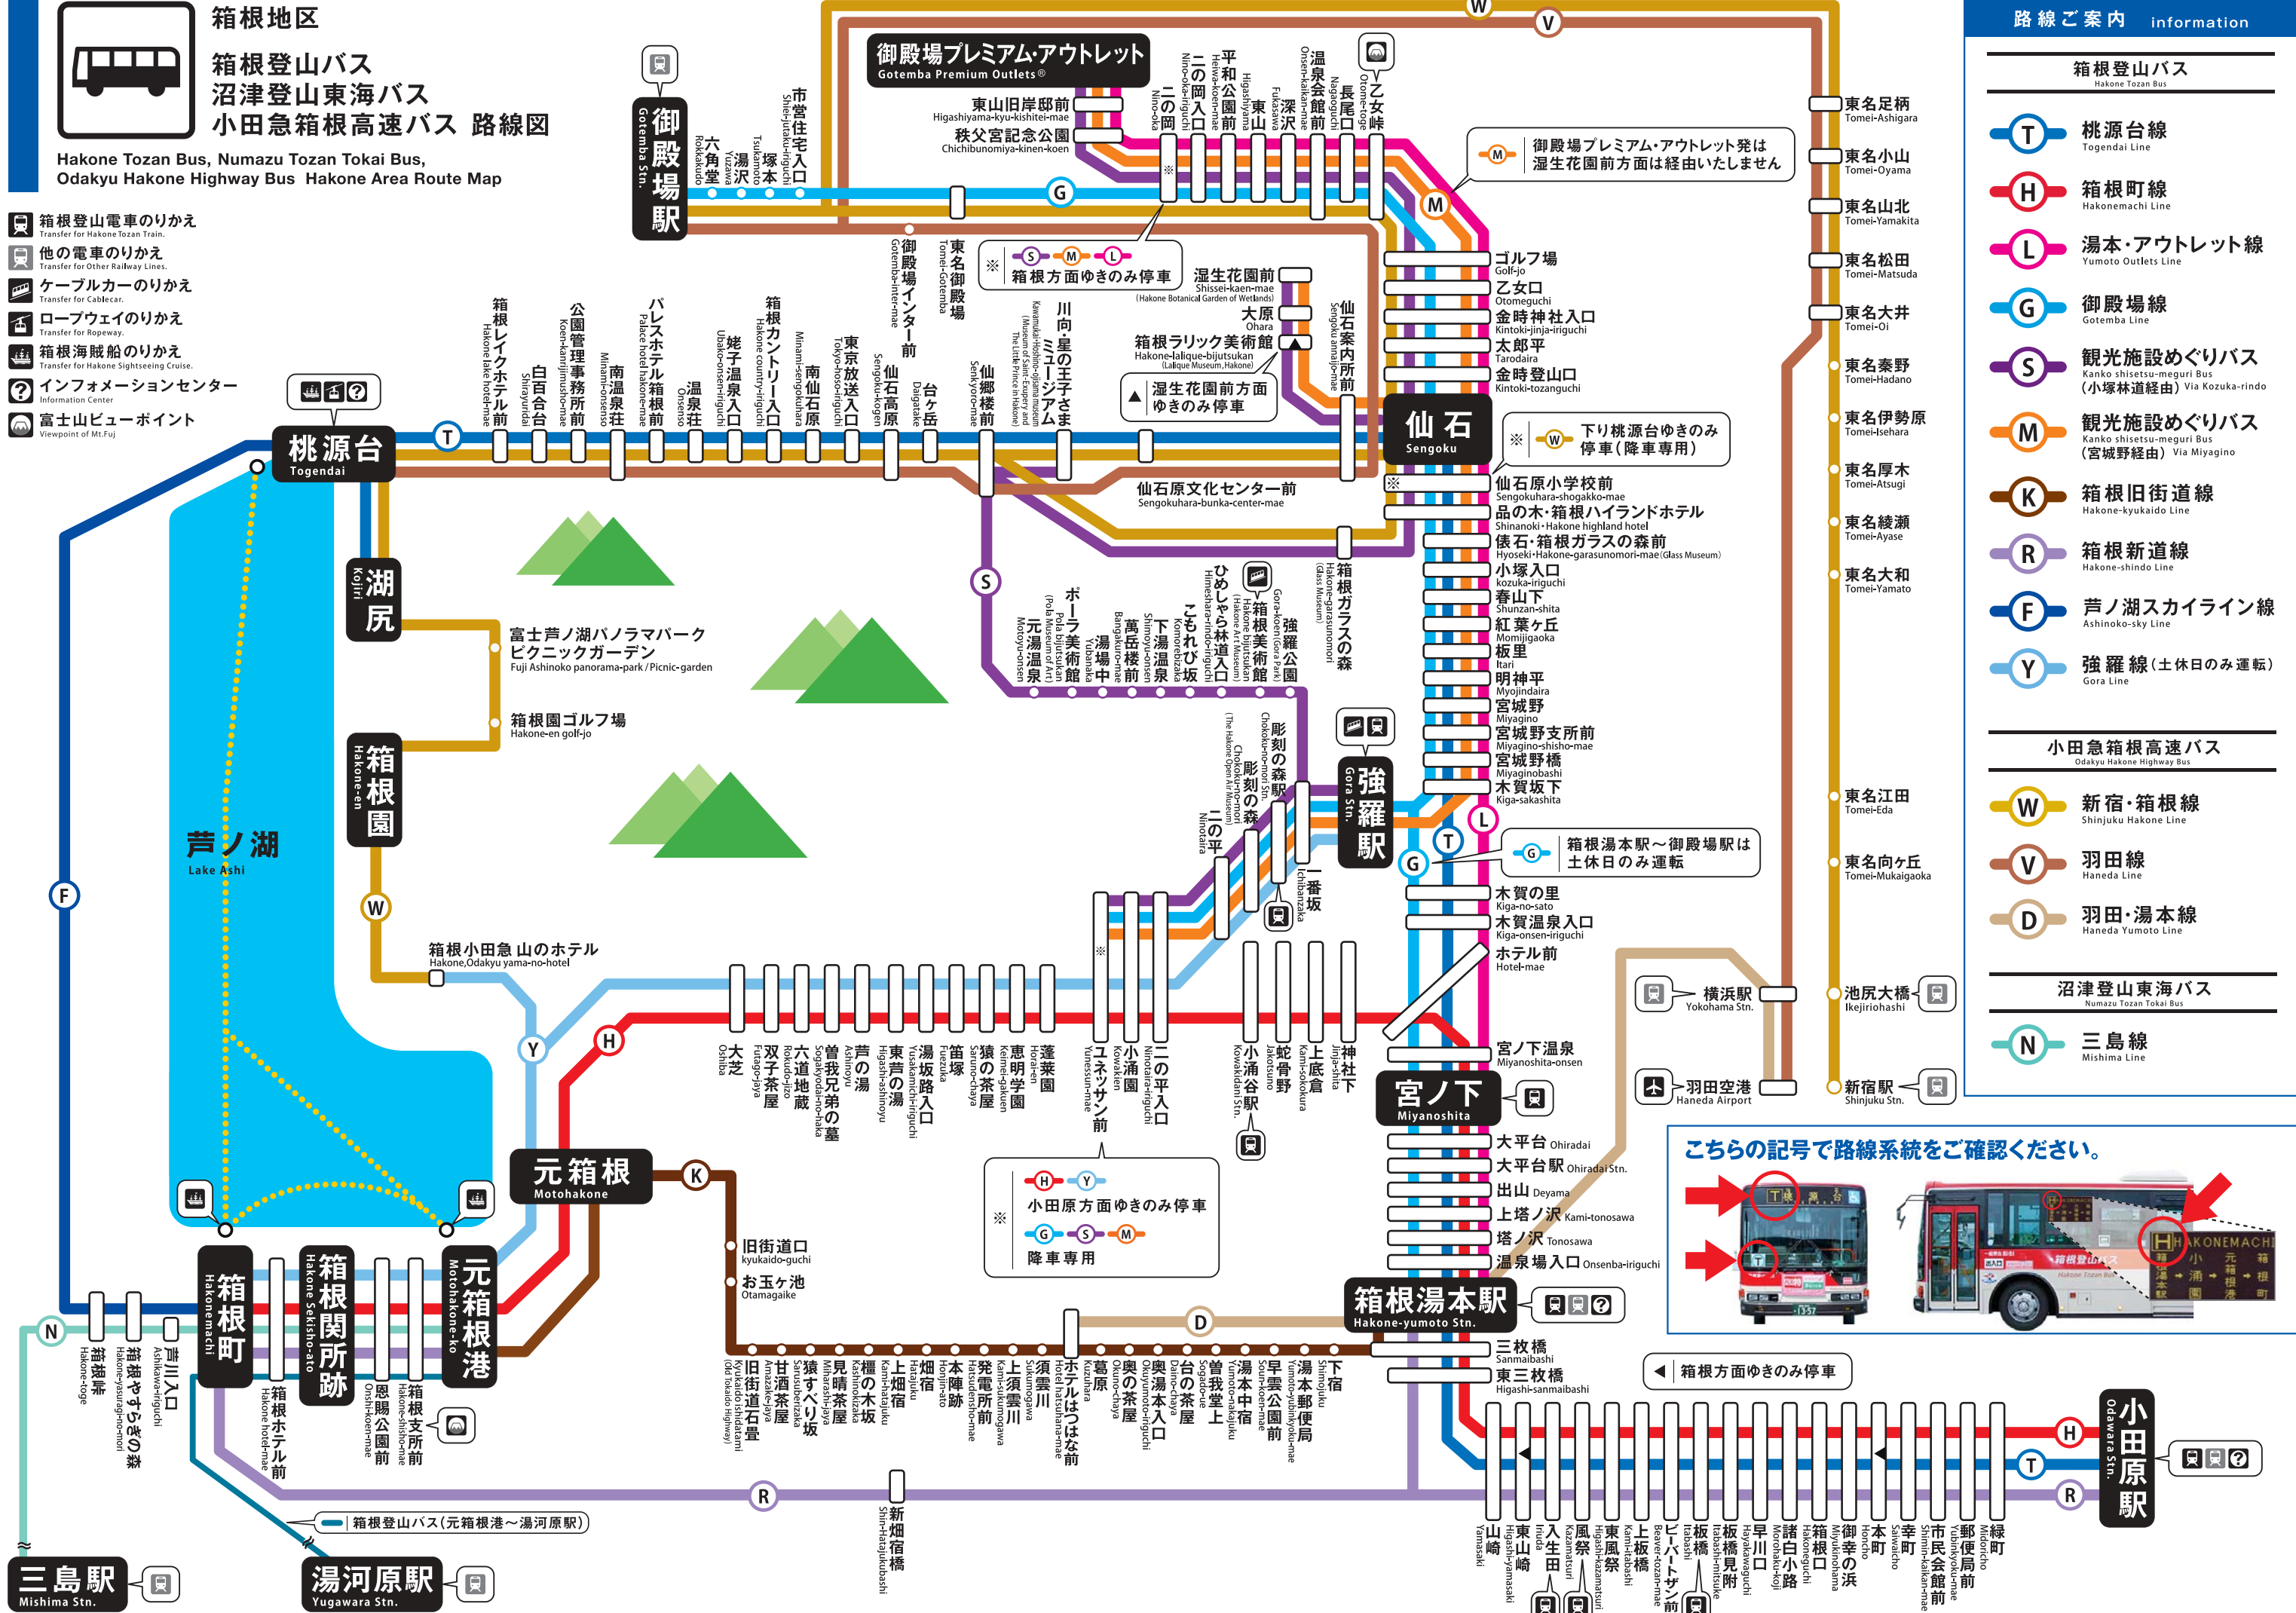

箱根地区

箱根登山バス 沼津登山東海バス 小田急箱根高速バス 路線図

Hakone Tozan Bus, Numazu Tozan Tokai Bus, Odakyu Hakone Highway Bus Hakone Area Route Map

- 箱根登山電車のりかえ
Transfer for Hakone Tozan Train.
- 他の電車のりかえ
Transfer for Other Railway Lines.
- ケーブルカーのりかえ
Transfer for Cablecar.
- ロープウェイのりかえ
Transfer for Ropeway.
- 箱根海賊船のりかえ
Transfer for Hakone Sightseeing Cruise.
- インフォメーションセンター
Information Center
- 富士山ビューポイント
Viewpoint of Mt.Fuji

路線ご案内 information	
箱根登山バス Hakone Tozan Bus	
T	桃源台線 Togendai Line
H	箱根町線 Hakonemachi Line
L	湯本・アウトレット線 Yumoto Outlets Line
G	御殿場線 Gotemba Line
S	観光施設めぐりバス Kanko shisetsu-meguri Bus (小塚林道経由) Via Kozuka-rindo
M	観光施設めぐりバス Kanko shisetsu-meguri Bus (宮城野経由) Via Miyagino
K	箱根旧街道線 Hakone-kyukaido Line
R	箱根新道線 Hakone-shindo Line
F	芦ノ湖スカイライン線 Ashinoko-sky Line
Y	強羅線(土休日のみ運転) Gora Line
小田急箱根高速バス Odakyu Hakone Highway Bus	
W	新宿・箱根線 Shinjuku Hakone Line
V	羽田線 Haneda Line
D	羽田・湯本線 Haneda Yumoto Line
沼津登山東海バス Numazu Tozan Tokai Bus	
N	三島線 Mishima Line

こちらの記号で路線系統をご確認ください。