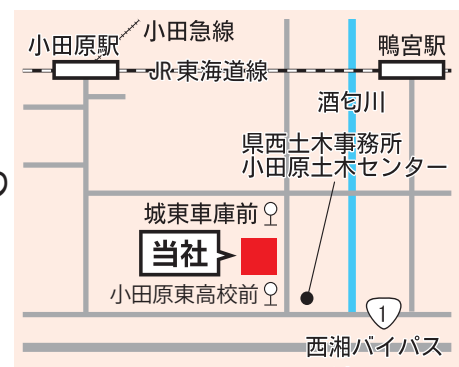

バス運転士養成制度で大型二種免許が取得可能!

普通免許保持(取得後3年以上)で40歳迄の方であれば、養成制度にて資格の取得が可能です。
(日当支給/職務経歴不問) ★取得費用全額貸付制度あり♪ ※返済免除要件あり

説明会実施日

☆皆様の疑問に採用担当がお答えいたします! ☆

- | | | | |
|-----------------|---------------|-----------------|---------------|
| 1月10日(水) | 19:00~ | 1月12日(金) | 19:00~ |
| 1月19日(金) | 19:00~ | 1月24日(水) | 19:00~ |
| 1月26日(金) | 19:00~ | 1月31日(水) | 19:00~ |

※その他の日程もお受け致します

まずはお電話ください

※説明会にお越しの際はお電話でのご予約が必要となります。

※駐車場もご用意しております。

※予約時にお申し付けください。

場所▶箱根登山バス本社(小田原市東町)

応募お問い合わせは...

■小田急箱根グループ