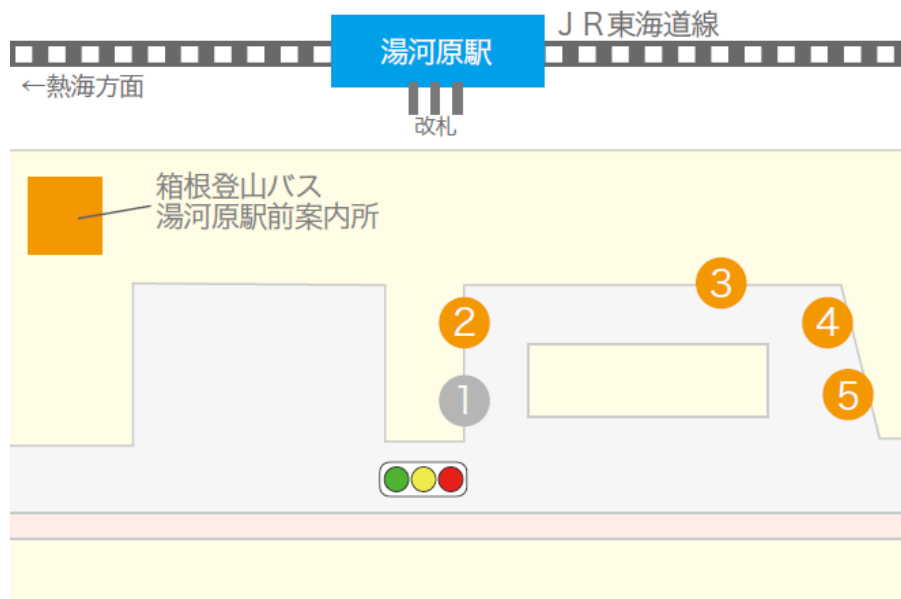

箱根登山バス

2017年9月20日

湯河原駅バスのりばの変更について

湯河原駅前広場整備工事完了に伴い、2017年10月3日（火）始発より、湯河原駅バスのりばを変更いたしますので、お知らせいたします。

【10月3日（火）からの新しいバスのりば案内図】

のりば	行き先	主な経由地
①	降車専用	
②	不動滝・奥湯河原	落合橋・温泉場中央
③	鍛冶屋・幕山公園	役場前・中央二丁目
	天保山・真鶴駅	役場前
④	ゆずり葉団地	
	大丁橋	
	箱根町港	大観山
⑤	エスポットモール	(ゆがわらお買い物バス)
	真鶴駅・小田原駅	門川・吉浜